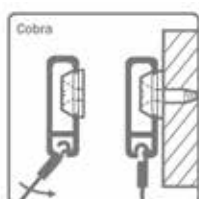

Staalkabel met Cobra voor Minirail

Bestelnr.	Afwerking	Lengte	Besteleenh.
021928	staalkabel	1000 mm	1 stuk
021929	staalkabel	1500 mm	1 stuk
021930	staalkabel	2000 mm	1 stuk
021931	staalkabel	2500 mm	1 stuk