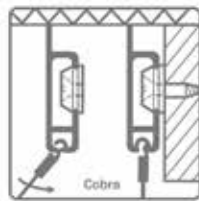

Bestelnr.	Afwerking	-	Besteleenh.
021937	wit	-	1 stuk
021938	zilver	-	1 stuk

Perlon koord met Cobra voor Cliprail Max