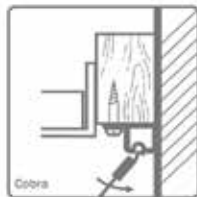

Perlon koord met Cobra voor plafondrail

Bestelnr.	Afwerking	Lengte	Besteleenh.
021924	perlon	1000 mm	1 stuk
021925	perlon	1500 mm	1 stuk
021926	perlon	2000 mm	1 stuk
021927	perlon	2500 mm	1 stuk