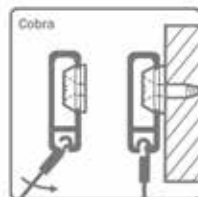

Staal kabel met Cobra voor Cliprail Pro

Bestelnr.	Afwerking	Lengte	Besteleenh.
021928	staalkabel	1000 mm	1 stuk
021929	staalkabel	1500 mm	1 stuk
021930	staalkabel	2000 mm	1 stuk
021931	staalkabel	2500 mm	1 stuk