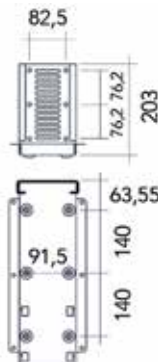

uittrekbaar van  
370 tot 625 mm

**CPU houder type 80025**

Deze CPU houder kan zowel tegen het boven- als tegen het zijpaneel gemonteerd worden.

Bestelnr.	Afwerking	Breedte uittrekbaar	Hoogte uittrekbaar	Besteleenh.
300201	zwart	90-235 mm	370-625 mm	1 stuk