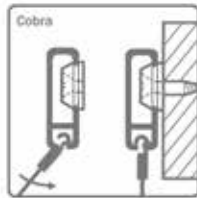

Clipschroef Torx T20 voor Minirail

- om de Minirail aan de wand te bevestigen
- gebruik 3 clipschroeven per meter

- per stuk

Bestelnr.	Afwerking		Besteleenh.
022807	metaal	-	1 stuk