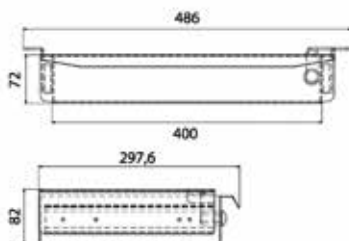

Bestelnr.	Afwerking	Breedte	Diepte	Hoogte	Besteleenh.
014049	wit	400 mm	297,6 mm	72 mm	1 stuk
014047	zilver	400 mm	297,6 mm	72 mm	1 stuk
014048	zwart	400 mm	297,6 mm	72 mm	1 stuk