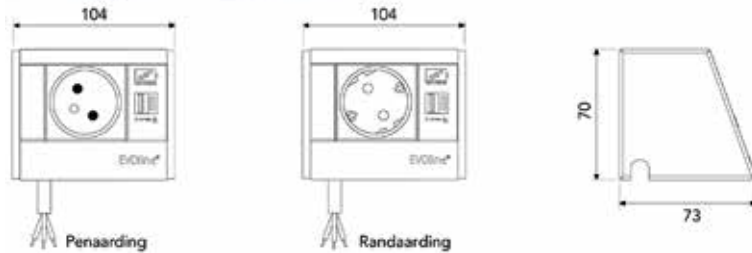

Kabelgeleider Wing zonder stopcontact

- om een lade uit te rusten met de nodige stroomaansluitingen
- de kabelgeleider wordt achter een lade geplaatst en voorkomt dat snoeren worden gekneld of beschadigd
- kan links of rechts worden gemonteerd
- inclusief 2 adapters voor montage op een houten of op een metalen rugwand
- zonder stopcontact

Bestelnr.	Afwerking	Omschrijving	Besteleenh.
022708	zwart	zonder stopcontact	1 stuk