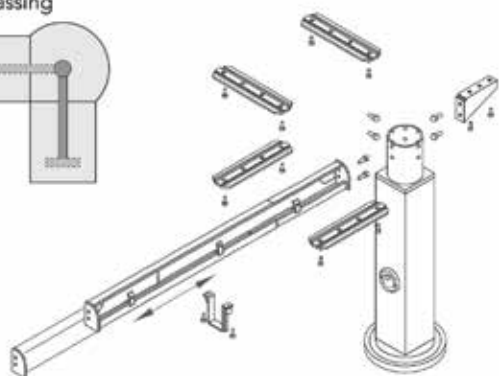

## BUREAUONDERSTEL MULTILEVEL

toepassing

**Basisset bureauonderstel type Multilevel**

set bestaat uit:

- 2 tafelpoten met sierkap in de hoogte verstelbaar van 593 tot 793 mm
- 1 in lengte verstelbare dwarsbalk
- in de hoogte verstelbaar

- per stuk

Bestelnr.	Afwerking	Dwarsbalk verstelbaar van	Besteleenh.
300309	antraciet	1200 tot 1800 mm	1 stuk

toepassing

**Hoekset bureauonderstel type Multilevel**

set bestaat uit:

- 1 in de hoogte verstelbare tafelpoot (593 tot 793 mm) met voet  $\varnothing$  210 mm
- 1 in de lengte verstelbare dwarsbalk
- 4 montageplaten om de bureaubladen aan elkaar te zetten
- 1 bevestiging om de dwarsbalk aan het bureaublad te monteren
- 1 bevestiging voor de montage van het centrale blad