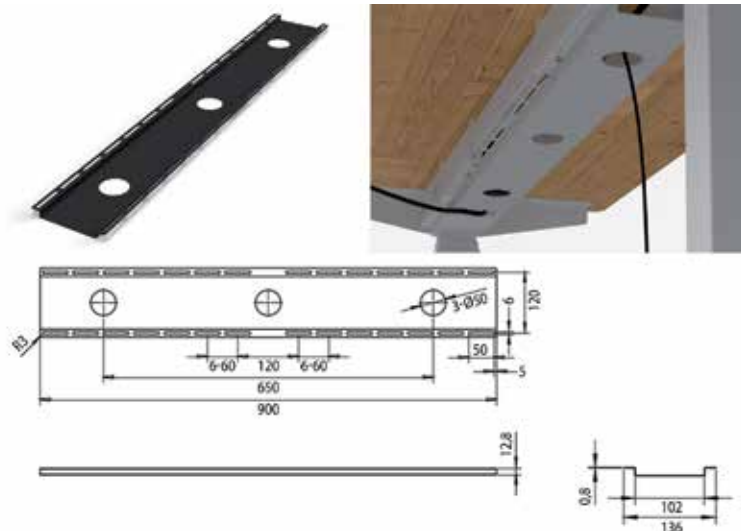

Kabelgoot Boxit E-more W

- passend op het bureau onderstel E-more
- niet compatibel met E-corner Flex TQD

- per stuk

Bestelnr.	Afwerking	Lengte	Breedte	Hoogte	Besteleenh.
014042	zwart (RAL9017)	900 mm	120 mm	12,8 mm	1 stuk