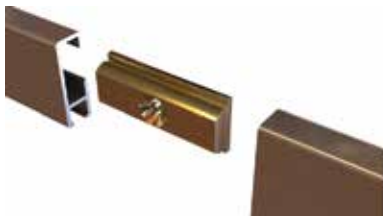

Schroef voor bevestigingsclip

- gebruik 3 bevestigingsclips per meter

Bestelnr.	Afwerking	Maat	Besteleenh.
021877	verzinkt	40 x 4 mm	1 stuk