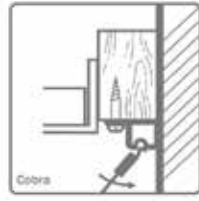

Staalkabel met Cobra voor plafondrail