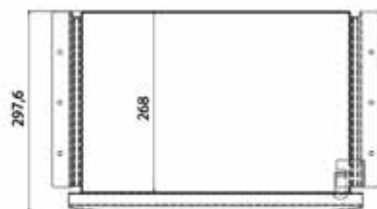

Bestelnr.	Afwerking	Breedte	Diepte	Hoogte	Besteleenh.
014049	wit	400 mm	297,6 mm	72 mm	1 stuk
014047	zilver	400 mm	297,6 mm	72 mm	1 stuk
014048	zwart	400 mm	297,6 mm	72 mm	1 stuk