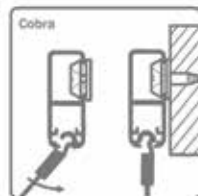

**Hoekverbinder voor Cliprail Pro**

- voor binnen- en buitenhoeken (90°)

Bestelnr.	Afwerking	-	Besteleenh.
022094	wit	-	1 stuk

**Perlon koord met Cobra voor Cliprail Pro**

Bestelnr.	Afwerking	Lengte	Besteleenh.
021924	perlon	1000 mm	1 stuk
021925	perlon	1500 mm	1 stuk
021926	perlon	2000 mm	1 stuk
021927	perlon	2500 mm	1 stuk