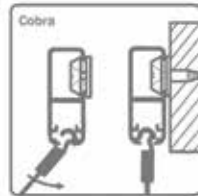

Eindkap voor Cliprail Pro

- wanneer u de rail rondom gebruikt, hebt u geen eindkap nodig

Bestelnr.	Afwerking	-	Besteleenh.
022092	wit	-	1 stuk

Hoekverbinder voor Cliprail Pro

- voor binnen- en buitenhoeken (90°)

Bestelnr.	Afwerking	-	Besteleenh.
022094	wit	-	1 stuk

Perlon koord met Cobra voor Cliprail Pro

Bestelnr.	Afwerking	Lengte	Besteleenh.
021924	perlon	1000 mm	1 stuk
021925	perlon	1500 mm	1 stuk
021926	perlon	2000 mm	1 stuk
021927	perlon	2500 mm	1 stuk

Staal kabel met Cobra voor Cliprail Pro

Bestelnr.	Afwerking	Lengte	Besteleenh.
021928	staalkabel	1000 mm	1 stuk
021929	staalkabel	1500 mm	1 stuk
021930	staalkabel	2000 mm	1 stuk
021931	staalkabel	2500 mm	1 stuk

Zwarte staalkabel met Cobra voor Minirail

Bestelnr.	Afwerking	Lengte	Besteleenh.
022818	zwarte staalkabel	2000 mm	1 stuk