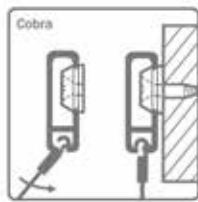

Adapter

- voor maximum 4 spots van 3,5W
- max. 16 meter met 1 adapter

Bestelnr.	Afwerking	Afmetingen	Watt	Volt	Ampère	Besteleenh.
022814	-	75 x 86 x 36 mm	18W	12Vdc	1,5A	1 stuk