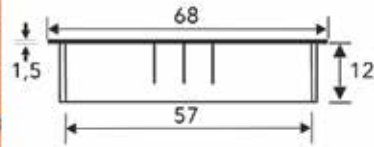

Kabelstop Exit R 60

- zamak kabelstop
- het deksel kan worden vergrendeld

Bestelnr.	Afwerking	Buitendiameter	Inbouwdiameter	Inbouwdiepte	Besteleenh.
014071	wit	68 mm	60 mm	12 mm	1 stuk
014073	zwart	68 mm	60 mm	12 mm	1 stuk

Kabelstop Exit R 80

- zamak kabelstop
- het deksel kan worden vergrendeld

Bestelnr.	Afwerking	Buitendiameter	Inbouwdiameter	Inbouwdiepte	Besteleenh.
014075	wit	88 mm	80 mm	12 mm	1 stuk
014077	zwart	88 mm	80 mm	12 mm	1 stuk