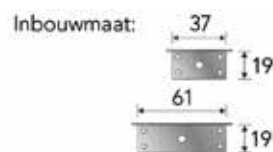

Borstelprofiel voor profiel type NCT

- breedte van de borstel: 24 mm
- op maat te zagen

(1 stuk = 1,80 meter)

Bestelnr.	Afwerking	Lengte	Besteleenh.
013910	zwart	1800 mm	1 stuk

Afgeronde eindkappen voor profiel type NCT

- incl. bevestigingsschroeven

- breedte 45 mm: enkel borstelprofiel
- breedte 69 mm: dubbel borstelprofiel