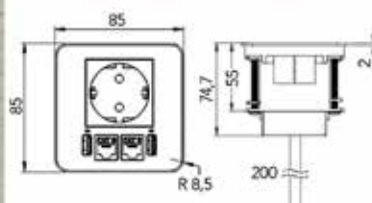

INBOUWSTOPCONTACTEN SOURCE