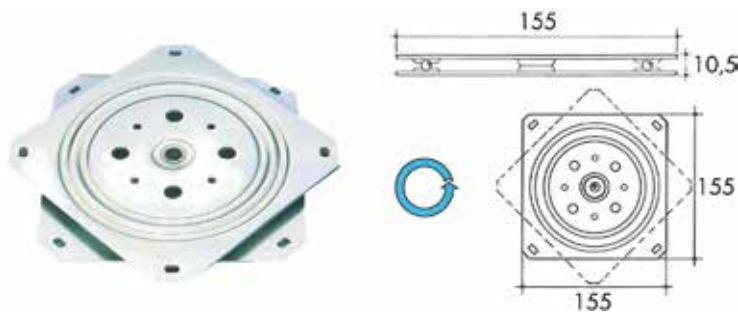

DRAAISCHIJVEN VOOR COMPUTERSCHERMEN

Draaischijf type 1022

Bestelnr.	Afwerking	Lengte	Breedte	Hoogte	Draagkracht	Besteleenh.
021403	verzinkt	155 mm	155 mm	10,5 mm	150 kg	1 stuk