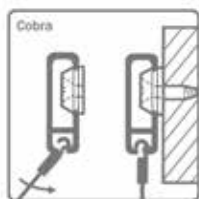

Staalkabel met Cobra voor Minirail

Bestelnr.	Afwerking	Lengte	Besteleenh.
021928	staalkabel	1000 mm	1 stuk
021929	staalkabel	1500 mm	1 stuk
021930	staalkabel	2000 mm	1 stuk
021931	staalkabel	2500 mm	1 stuk

Zwarte staalkabel met Cobra voor Minirail

Bestelnr.	Afwerking	Lengte	Besteleenh.
022818	zwarte staalkabel	2000 mm	1 stuk

Ophanghaak Smart Spring
- in de hoogte regelbaar

Bestelnr.	Afwerking	Draagkracht met perlon koord	Besteleenh.
021871	metaal	4 kg	1 stuk

Ophanghaak Zipper
- in de hoogte regelbaar
- zelfremmend

Bestelnr.	Afwerking	Draagkracht met perlon koord	Draagkracht met staalkabel	Draagkracht met zwarte staalkabel	Besteleenh.
021882	verchromd	15 kg	20 kg	10 kg	1 stuk