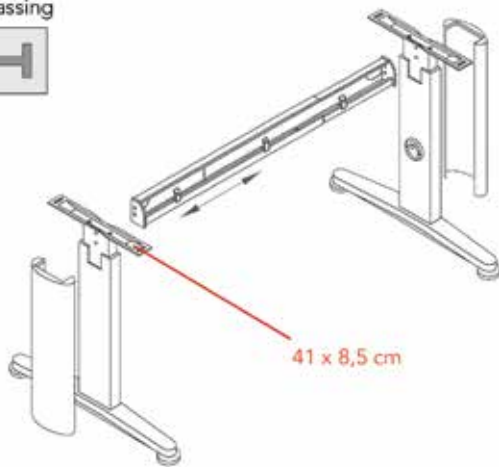

BUREAUONDERSTELLEN

BUREAUONDERSTEL MULTILEVEL

toepassing