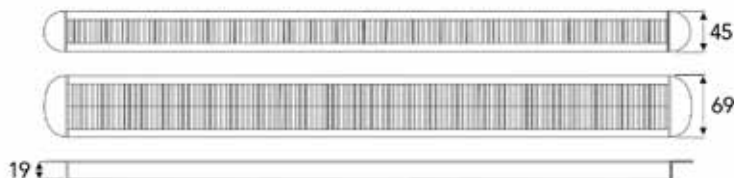

Bestelnr.	Afwerking	Breedte	Diepte	Hoogte	Besteleenh.
014049	wit	400 mm	297,6 mm	72 mm	1 stuk
014047	zilver	400 mm	297,6 mm	72 mm	1 stuk
014048	zwart	400 mm	297,6 mm	72 mm	1 stuk

**Borstelprofiel voor profiel type NCT**

- breedte van de borstel: 24 mm  
- op maat te zagen

(1 stuk = 1,80 meter)

Bestelnr.	Afwerking	Lengte	Besteleenh.
013910	zwart	1800 mm	1 stuk

**Afgeronde eindkappen voor profiel type NCT**

- incl. bevestigingsschroeven

- breedte 45 mm: enkel borstelprofiel  
- breedte 69 mm: dubbel borstelprofiel

Bestelnr.	Afwerking	Omschrijving	Afmetingen	Besteleenh.
013908	aluminium	afgeronde eindkappen	45 x 45 x 19 mm	1 paar
013979	aluminium	afgeronde eindkappen	69 x 45 x 19 mm	1 paar