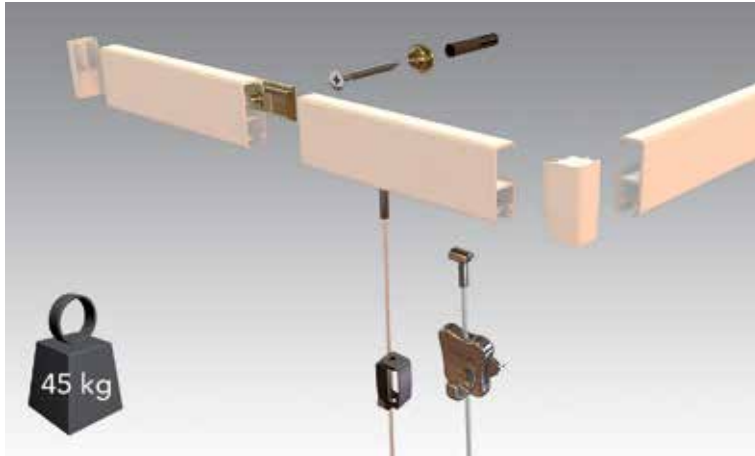

STAS OPHANGSISTEEM "CLIPRAIL PRO"