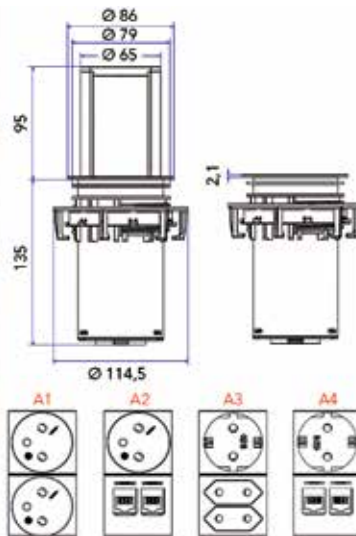

INBOUWSTOPCONTACTEN ELEVATOR

Elevator inbouwstopcontact

- door het deksel in te drukken, glijdt de sokkel d.m.v. het veermechanisme naar boven
- voor werkbladen met maximum dikte 6 cm
- montage gat: diameter 8 cm

Bestelnr.	Afwerking	Type (zie tekening)	Omschrijving	Inbouw diameter	Besteleenh.
022244	inox look/zwart	A1	2 stopcontacten met pinaarding (FR/B)	80 mm	1 stuk
022245	chroom mat/zwart	A2	1 stopcontact met pinaarding (FR/B) + 2 RJ45 aansluitingen	80 mm	1 stuk
022246	inox look/zwart	A3	1 stopcontact met randaarding (Schuko) + 2 Eurostekkers	80 mm	1 stuk
022247	chroom mat/zwart	A4	1 stopcontact met randaarding (Schuko) + 2 RJ45 aansluitingen	80 mm	1 stuk