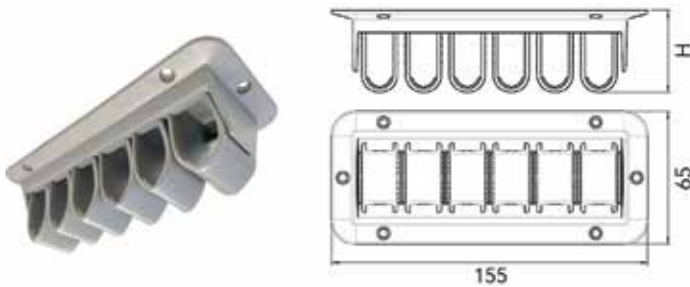

Lange kabelklem type 203 106

- kunststof
- om 5 kabels te klemmen

Bestelnr.	Afwerking	Voor max. aantal kabels	Lengte	Breedte	Hoogte (H)	Besteleenh.
013680	grijs	5	155 mm	65 mm	42 mm	1 stuk
013679	zwart	5	135 mm	65 mm	30 mm	1 stuk