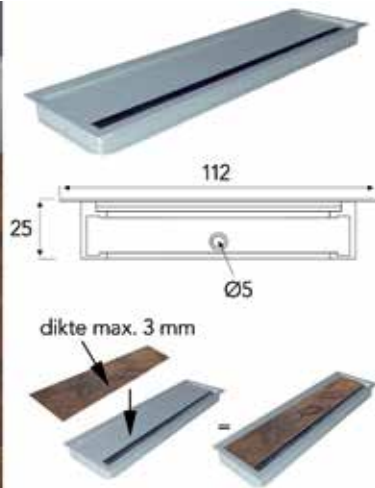

KABELDOORVOEREN

Kabeldoorvoer type Semi

- zwarte borstel afsluiting
- de kabeldoorvoer kan naar wens worden afgewerkt (max. dikte van het afwerkingsmateriaal: 3 mm)
- soft close deksel

Bestelnr.	Afwerking	Lengte	Breedte	Hoogte	Besteleenh.
013899	aluminium geanodiseerd	450 mm	120 mm	25 mm	1 stuk