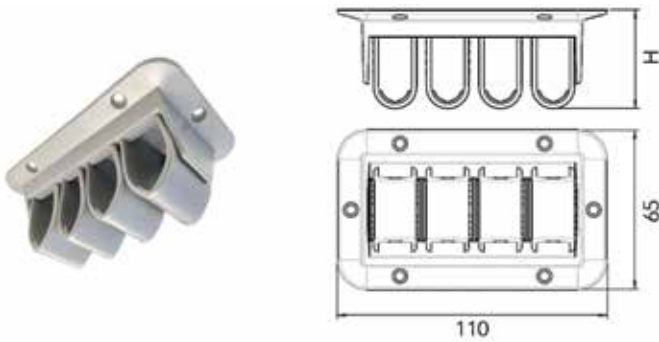

KABELKLEMMEN, -DOORVOER EN -STOPPEN

KABELKLEMMEN

Korte kabelklem type 203 106

- kunststof
- om 3 kabels te klemmen

Bestelnr.	Afwerking	Voor max. aantal kabels	Lengte	Breedte	Hoogte (H)	Besteleenh.
013678	grijs	3	110 mm	65 mm	42 mm	1 stuk
013677	zwart	3	91 mm	65 mm	30 mm	1 stuk