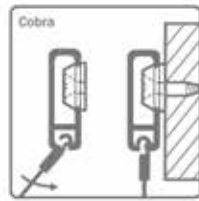

Bestelnr.	Afwerking	Lengte	Besteleenh.
021928	staalkabel	1000 mm	1 stuk
021929	staalkabel	1500 mm	1 stuk
021930	staalkabel	2000 mm	1 stuk
021931	staalkabel	2500 mm	1 stuk

Zwarte staalkabel met Cobra voor Minirail