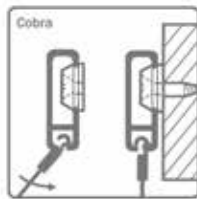

Perlon koord met Cobra voor Minirail

Bestelnr.	Afwerking	Lengte	Besteleenh.
021924	perlon	1000 mm	1 stuk
021925	perlon	1500 mm	1 stuk
021926	perlon	2000 mm	1 stuk
021927	perlon	2500 mm	1 stuk