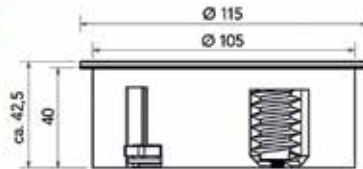

INBOUWSTOPCONTACTEN TWIST

Inbouwstopcontact type Twist

- stekkerdoos met 2 stopcontacten
- met voedingsnoer van 2 meter
- geringe inbouwdiepte (ca. 40 mm), waardoor inbouw boven een lade mogelijk is
- wit: bij benadering RAL9010
- zwart: bij benadering RAL9005