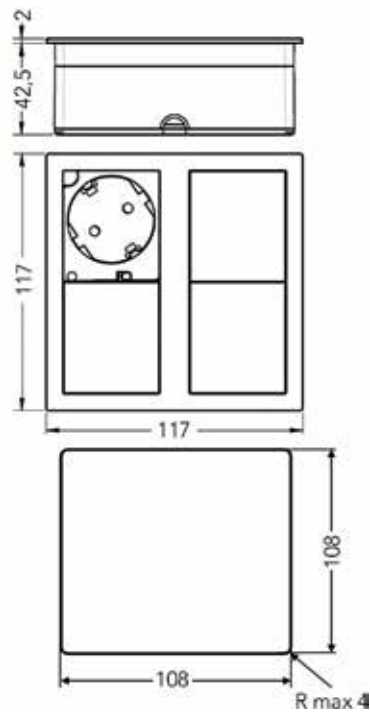

INBOUWSTOPCONTACTEN VERSAHIT

Inbouwstopcontacten Versahit

Bestelnr.	Afwerking	Omschrijving	Besteleenh.
021001	zwart mat	2 stopcontacten met pinaarding (FR/B)	1 stuk
021002	inox	1 stopcontact met pinaarding (FR/B) + 2 USB A chargers (5V/2,1A)	1 stuk
021005	zwart mat	1 stopcontact met pin. (FR/B) + 1 USB A en 1 USB C charger (5V/2,4A)	1 stuk