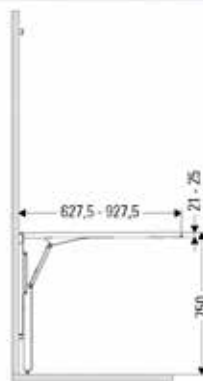

Bestelnr.	Afwerking	Breedte tafelblad	Diepte tafelblad	Dikte tafelblad	Draagkracht	Besteleenh.
069612	wit	600-800 mm	600-900 mm	21-25 mm	30 kg	1 set
069611	zwart	600-800 mm	600-900 mm	21-25 mm	30 kg	1 set