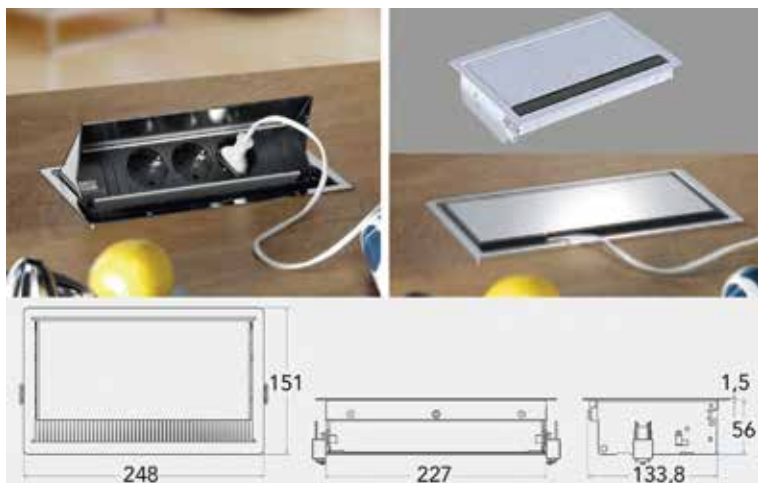

INBOUWSTOPCONTACTEN CONI

Coni inbouwraam

- inbouwraam voor stekkerdozen
- zwarte borstel afsluiting
- stekkerdozen afzonderlijk te bestellen
- voedingsnoer afzonderlijk te bestellen

Bestelnr.	Afwerking	Inbouw lengte	Inbouw breedte	Inbouw hoogte	Besteleenh.
022231	inox	230 mm	138 mm	56 mm	1 stuk
022270	zwart	230 mm	138 mm	56 mm	1 stuk