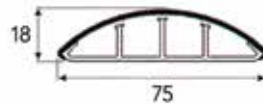

Kabel vloerprofiel type 2087

- kunststof vloerprofiel + aluminium bovenprofiel

Bestelnr.	Afwerking	Lengte	Breedte	Hoogte	Besteleenh.
013681	aluminium	2000 mm	75 mm	18 mm	1 stuk

Hoekverbinder voor vloerprofiel type 2087

- kunststof vloerprofiel + aluminium bovenprofiel

Bestelnr.	Afwerking	Breedte	Hoogte	Besteleenh.
013682	aluminium	75 mm	18 mm	1 stuk