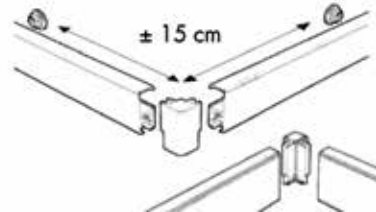

Eindkap voor Cliprail Pro

- wanneer u de rail rondom gebruikt, hebt u geen eindkap nodig

Bestelnr.	Afwerking	-	Besteleenh.
022092	wit	-	1 stuk

Hoekverbinder voor Cliprail Pro

- voor binnen- en buitenhoeken (90°)

Bestelnr.	Afwerking	-	Besteleenh.
022094	wit	-	1 stuk