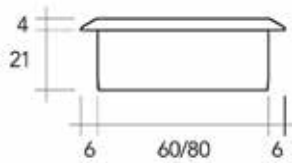

Kabelstop type 60.3450 en 60.3510
- kwaliteitsvolle kunststof kabelstop
- het klepje zit gemonteerd op een veer zodat het klepje steeds mooi sluit

Bestelnr.	Afwerking	Ø buitenmaat	Ø inbouwmaat	Inbouwdiepte	Besteleenh.
013277	wit	62 mm	50 mm	21 mm	1 stuk
021430	beige	72 mm	60 mm	21 mm	1 stuk
013445	bruin	72 mm	60 mm	21 mm	1 stuk
021888	grijs	72 mm	60 mm	21 mm	1 stuk
021416	wit	72 mm	60 mm	21 mm	1 stuk
021429	zwart	72 mm	60 mm	21 mm	1 stuk
013153	beige	92 mm	80 mm	21 mm	1 stuk
013152	grijs	92 mm	80 mm	21 mm	1 stuk
021447	wit	92 mm	80 mm	21 mm	1 stuk
021887	zilver	92 mm	80 mm	21 mm	1 stuk
013175	zwart	92 mm	80 mm	21 mm	1 stuk