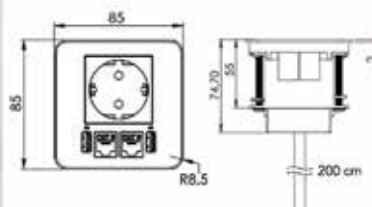

Source inbouwstopcontact

- zonder deksel
- inclusief 2 USB A laders (2 x 5V / 2,15A)
- inbouw in een blad van 12 tot 48 mm dik
- boring dia. 80 mm
- met aansluitsnoer van 200 cm + los geleverde stekker
- keystone modules afzonderlijk te bestellen

Bestelnr.	Afwerking	Omschrijving	Besteleenh.
022473	zwart/inox	1 stopcontact met pinaarding (FR/B) + 2 USB A chargers (5V/2,15A)	1 stuk
022472	zwart/inox	1 stopcontact met randaarding (Schuko) + 2 USB A chargers (5V/2,15A)	1 stuk

Source inbouwstopcontact met deksel

- inclusief 2 USB A laders (2 x 5V / 2,15A)
- inbouw in een blad van 12 tot 48 mm dik
- boring dia. 80 mm
- met aansluitsnoer van 200 cm + los geleverde stekker
- keystone modules afzonderlijk te bestellen

Bestelnr.	Afwerking	Omschrijving	Besteleenh.
022475	zwart/inox	1 stopcontact met pinaarding (FR/B) + 2 USB A chargers (5V/2,15A)	1 stuk
022474	zwart/inox	1 stopcontact met randaarding (Schuko) + 2 USB A chargers (5V/2,15A)	1 stuk