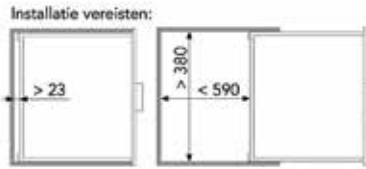

KABELGELEIDER

KABELGELEIDER