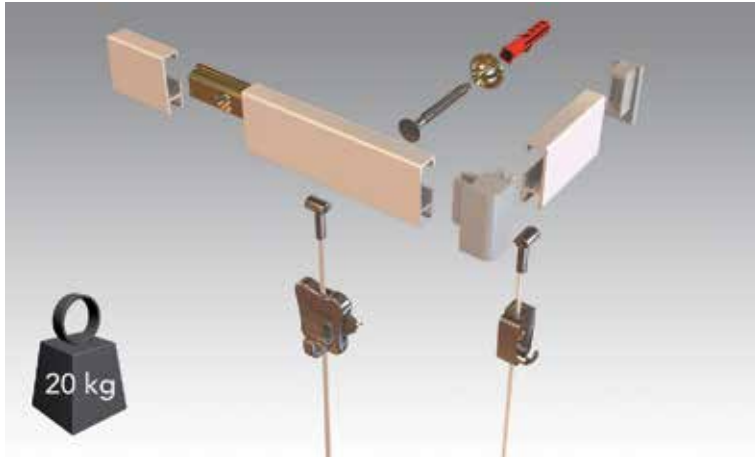

STAS OPHANGSYSTEMEN VOOR SCHILDERIJEN EN PLANBORDEN

STAS OPHANGSYSTEEM "CLIPRAIL"