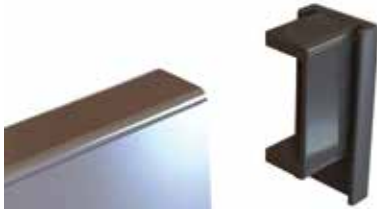

Eindkap voor Cliprail

- wanneer u de rail rondom gebruikt hebt u geen eindkap nodig

Bestelnr.	Afwerking	-	Besteleenh.
021865	grijs	-	1 stuk
021864	wit	-	1 stuk
022809	zwart	-	1 stuk

Hoekverbinder voor Cliprail

- voor binnen- en buitenhoeken (90°)

Bestelnr.	Afwerking	-	Besteleenh.
021868	grijs	-	1 stuk
021867	wit	-	1 stuk

Perlon koord met Cobra voor Cliprail

Bestelnr.	Afwerking	Lengte	Besteleenh.
021924	perlon	1000 mm	1 stuk
021925	perlon	1500 mm	1 stuk
021926	perlon	2000 mm	1 stuk
021927	perlon	2500 mm	1 stuk

Staalkabel met Cobra voor Cliprail

Bestelnr.	Afwerking	Lengte	Besteleenh.
021928	staalkabel	1000 mm	1 stuk
021929	staalkabel	1500 mm	1 stuk
021930	staalkabel	2000 mm	1 stuk
021931	staalkabel	2500 mm	1 stuk