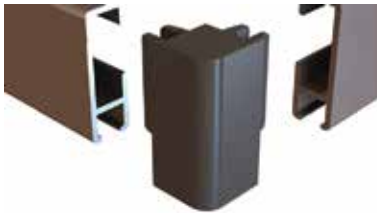

Eindkap voor Cliprail

- wanneer u de rail rondom gebruikt hebt u geen eindkap nodig

Bestelnr.	Afwerking	-	Besteleenh.
021865	grijs	-	1 stuk
021864	wit	-	1 stuk
022809	zwart	-	1 stuk