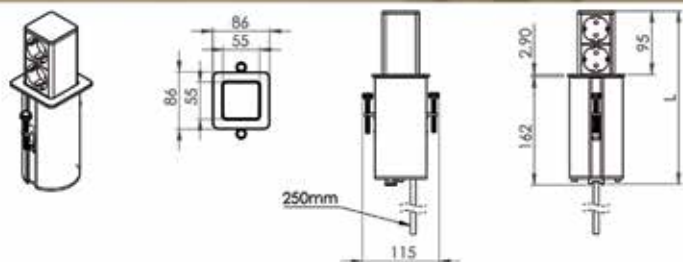

Bestelnr.	Afwerking	Omschrijving	Inbouw diameter	Besteleenh.
022423	wit/inox	2 stopcontacten met pinaarding (FR/B)	80 mm	1 stuk
022421	wit/inox	2 stopcontacten met randaarding (Schuko)	80 mm	1 stuk
022192	wit/inox	1 stopcontact met pinaarding (FR/B) + USB A + USB C charger (5V/4A)	80 mm	1 stuk
022427	wit/inox	1 stopcontact met pinaarding (FR/B) + 2 USB A chargers (5V/4A)	80 mm	1 stuk
022425	wit/inox	1 stopcontact met randaarding (Schuko) + 2 USB A chargers (5V/4A)	80 mm	1 stuk
022422	zwart/inox	2 stopcontacten met pinaarding (FR/B)	80 mm	1 stuk
022420	zwart/inox	2 stopcontacten met randaarding (Schuko)	80 mm	1 stuk
022426	zwart/inox	1 stopcontact met pinaarding (FR/B) + 2 USB A chargers (5V/4A)	80 mm	1 stuk
022424	zwart/inox	1 stopcontact met randaarding (Schuko) + 2 USB A chargers (5V/4A)	80 mm	1 stuk