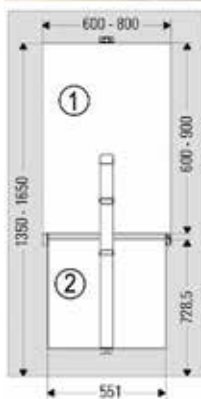

- kan op 2 wijzen worden gemonteerd:
- zie afbeelding A: vast op 90°
- zie afbeelding B: in een flexibele hoek van 60°-180°
- minimum en maximum afmetingen van het totale werkblad:
- zie tekening 1: min. 700 x 1100 mm, max. 1000 x 2000 mm
- zie tekening 2: min. 400 x 850 mm, max. 1000 x 1800 mm
- zie tekening 3: min. 700 x 2310 mm, max. 1000 x 4000 mm

## BARTAFELONDERSTEL

**Zuil voor bartafelonderstel**

- bodemplaat afzonderlijk te bestellen

Bestelnr.	Afwerking	Hoogte	Hoogte met bodemplaat	Diameter	Besteleenh.
300301	antraciet	625 mm	695 mm	121 mm	1 stuk
300302	antraciet	1032 mm	1102 mm	127 mm	1 stuk

**Bodemplaat voor bartafelonderstel**

- zuil afzonderlijk te bestellen

Bestelnr.	Afwerking	Diameter	Hoogte	Besteleenh.
300300	antraciet	650 mm	70 mm	1 stuk

KLAPTAFELS

KLAPTAFELS TOPSWING

**Klaptafel TopSwing**

Bestelnr.	Afwerking	Breedte tafelblad	Diepte tafelblad	Dikte tafelblad	Draagkracht	Besteleenh.
069612	wit	600-800 mm	600-900 mm	21-25 mm	30 kg	1 set
069611	zwart	600-800 mm	600-900 mm	21-25 mm	30 kg	1 set