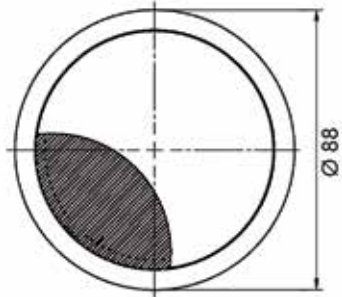

Kabelstop Exit R 60

- zamak kabelstop
- het deksel kan worden vergrendeld

Bestelnr.	Afwerking	Buitendiameter	Inbouwdiameter	Inbouwdiepte	Besteleenh.
014071	wit	68 mm	60 mm	12 mm	1 stuk
014073	zwart	68 mm	60 mm	12 mm	1 stuk