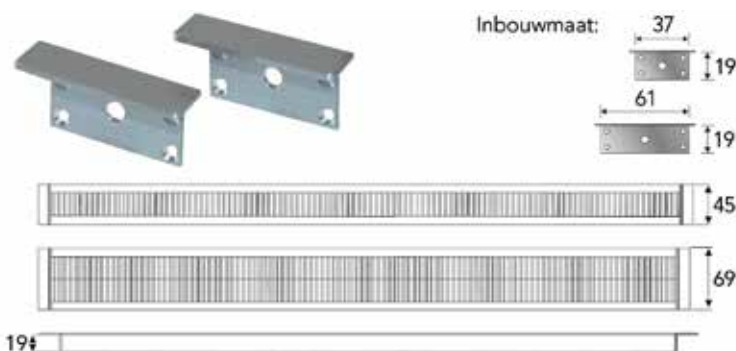

**Borstelprofiel voor profiel type NCT**

- breedte van de borstel: 24 mm  
- op maat te zagen

(1 stuk = 1,80 meter)

Bestelnr.	Afwerking	Lengte	Besteleenh.
013910	zwart	1800 mm	1 stuk

**Afgeronde eindkappen voor profiel type NCT**

- incl. bevestigingsschroeven

- breedte 45 mm: enkel borstelprofiel  
- breedte 69 mm: dubbel borstelprofiel

Bestelnr.	Afwerking	Omschrijving	Afmetingen	Besteleenh.
013908	aluminium	afgeronde eindkappen	45 x 45 x 19 mm	1 paar
013979	aluminium	afgeronde eindkappen	69 x 45 x 19 mm	1 paar