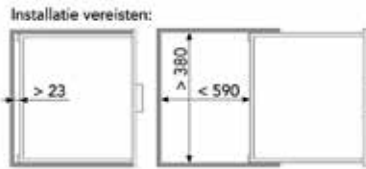

Kabelgeleider Wing zonder stopcontact

- om een lade uit te rusten met de nodige stroomaansluitingen
- de kabelgeleider wordt achter een lade geplaatst en voorkomt dat snoeren worden gekneld of beschadigd
- kan links of rechts worden gemonteerd
- inclusief 2 adapters voor montage op een houten of op een metalen rugwand
- zonder stopcontact

Bestelnr.	Afwerking	Omschrijving	Besteleenh.
022708	zwart	zonder stopcontact	1 stuk