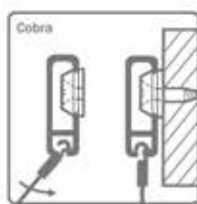

Perlon koord met Cobra voor Cliprail

Bestelnr.	Afwerking	Lengte	Besteleenh.
021924	perlon	1000 mm	1 stuk
021925	perlon	1500 mm	1 stuk
021926	perlon	2000 mm	1 stuk
021927	perlon	2500 mm	1 stuk