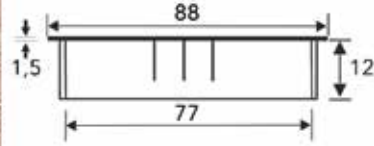

Kabelstop Exit R 60

- zamak kabelstop
- het deksel kan worden vergrendeld

Bestelnr.	Afwerking	Buitendiameter	Inbouwdiameter	Inbouwdiepte	Besteleenh.
014071	wit	68 mm	60 mm	12 mm	1 stuk
014073	zwart	68 mm	60 mm	12 mm	1 stuk