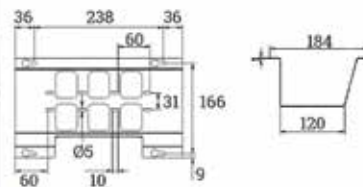

KABELGOTEN

KABELGOTEN

Kabelgoot type U-Box

- te bevestigen onder een bureaublad
- in metaal, zwart gelakt

Bestelnr.	Afwerking	Lengte	Breedte	Hoogte	Besteleenh.
014069	zwart	310 mm	184 mm	87 mm	1 stuk
014070	zwart	520 mm	184 mm	87 mm	1 stuk
014068	zwart	1000 mm	184 mm	87 mm	1 stuk