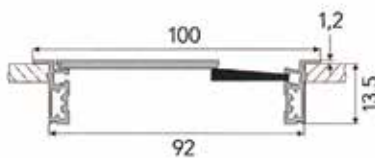

Kabeldoorvoer type G11 Eco

- zwarte borstel afsluiting
- soft close deksel

Bestelnr.	Afwerking	Lengte x breedte	Inbouw lengte x inbouw breedte	Inbouwdiepte	Besteleenh.
013675	zilver	100 x 100 mm	95 x 95 mm	13,5 mm	1 stuk