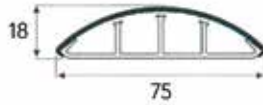

KABEL VLOERPROFIEL