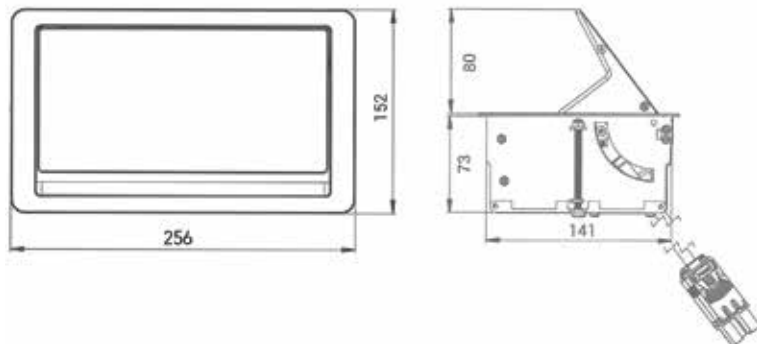

INBOUWSTOPCONTACTEN FLIPUP