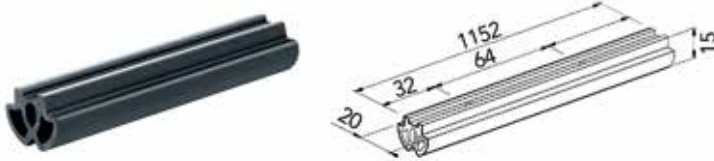

Kunststof rail type 663

Bestelnr.	Afwerking	Lengte	Besteleenh.
030192	zwart	1152 mm	1 stuk

Kabelklem type 663

- wordt op de kunststof rail geklipst