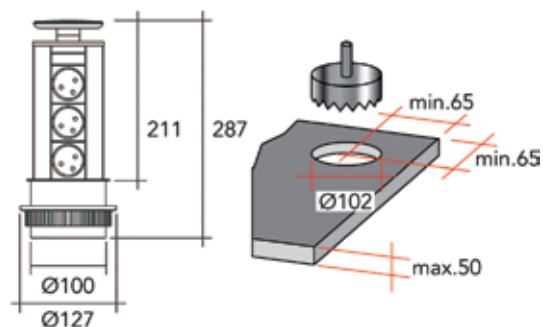

INBOUWSTOPCONTACTEN

INBOUWSTOPCONTACTEN POWER PORT

Power Port stopcontacten

- zuil met 3 stopcontacten
- de zuil wordt uit het werkblad getrokken

Bestelnr.	Afwerking	Omschrijving	Inbouw diameter	Besteleenh.
022081	zilver/deksel inox	3 stopcontacten met pinaarding (FR/B)	102 mm	1 stuk
021992	zilver	3 stopcontacten met pinaarding (FR/B)	102 mm	1 stuk
021993	zilver	3 stopcontacten met randaarding (Schuko)	102 mm	1 stuk
022061	zwart	3 stopcontacten met pinaarding (FR/B)	102 mm	1 stuk
022154	zwart	3 stopcontacten met randaarding (Schuko)	102 mm	1 stuk

Power Port met USB A oplader

Naast 2 contactdozen bevat deze Power Port een oplaadunit voor USB apparaten. Er kunnen 2 USB apparaten gelijktijdig worden aangesloten.

- met aansluitsnoer van 300 cm
- voor werkbladen met maximum dikte 4 cm
- montage gat: diameter 10 cm
- USB A lader: 2 x 5V DC, 2 x 700mA of 1 x 1400mA

Bestelnr.	Afwerking	Omschrijving	Inbouw diameter	Besteleenh.
022188	aluminium	2 stopcontacten met pinaarding (FR/B) + 2 USB A chargers (5V)	102 mm	1 stuk
022187	aluminium	2 stopcontacten met randaarding (Schuko) + 2 USB A chargers (5V)	102 mm	1 stuk
022275	zwart	2 stopcontacten met pinaarding (FR/B) + 2 USB chargers (5V)	102 mm	1 stuk
022375	zwart	2 stopcontacten met randaarding (Schuko) + 2 USB chargers (5V)	102 mm	1 stuk