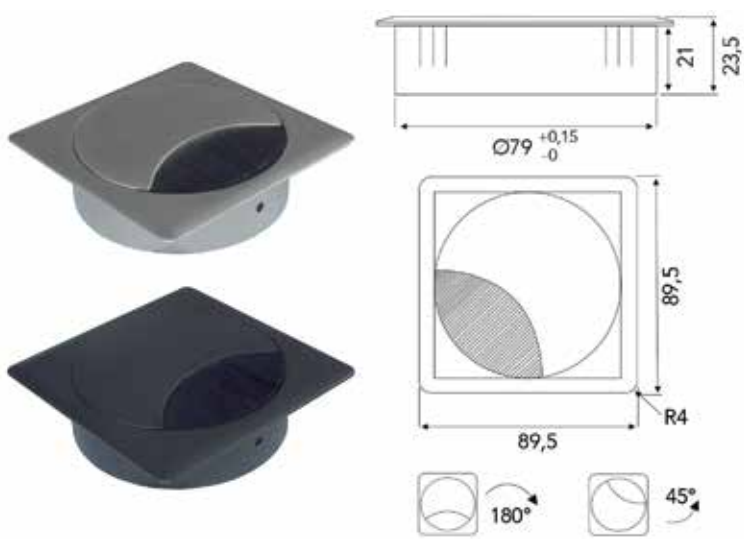

Kabelstop type Exit Q

- het deksel kan worden vergrendeld in 2 posities (45° en 180°)

Bestelnr.	Afwerking	Buitenmaat	Inbouwdiameter	Inbouwdiepte	Besteleenh.
013372	inox look	89,5 mm	80 mm	21 mm	1 stuk
013371	zwart mat	89,5 mm	80 mm	21 mm	1 stuk