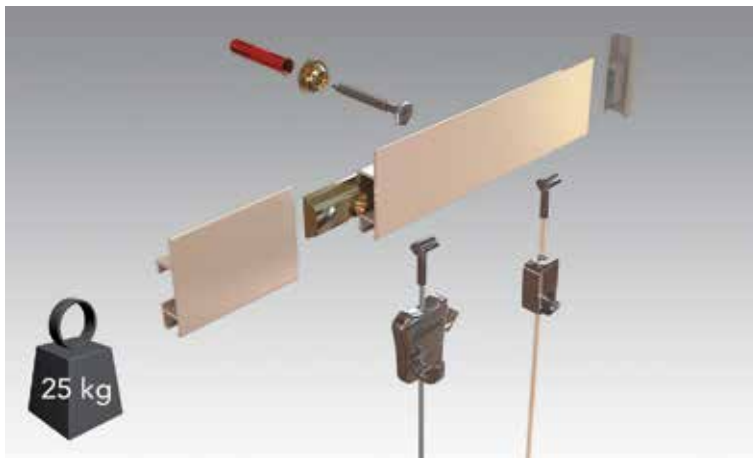

Ophanghaak Smart Spring
- in de hoogte regelbaar

Bestelnr.	Afwerking	Draagkracht met perlon koord	Besteleenh.
021871	metaal	4 kg	1 stuk

Ophanghaak Zipper
- in de hoogte regelbaar
- zelfremmend

Bestelnr.	Afwerking	Draagkracht met perlon koord	Draagkracht met staalkabel	Draagkracht met zwarte staalkabel	Besteleenh.
021882	verchromd	15 kg	20 kg	10 kg	1 stuk

STAS OPHANGSYSTEEM MET "CLIPRAIL MAX"

Cliprail Max
- gebruik 3 bevestigingsclips per meter

(1 stuk = 3000 mm)

Bestelnr.	Afwerking	Lengte	Draagkracht/meter	Besteleenh.
021935	aluminium	3000 mm	25 kg	1 stuk
021934	wit	3000 mm	25 kg	1 stuk

Bevestigingsclip voor Cliprail Max
- gebruik 3 bevestigingsclips per meter

Bestelnr.	Afwerking	-	Besteleenh.
021863	messing	-	1 stuk