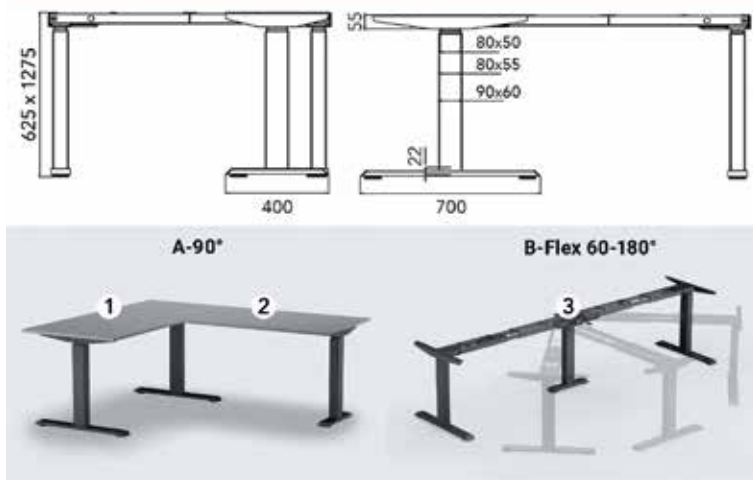

Bestelnr.	Afwerking	Dynamische draagkracht	Hoogte verstelbaar	Breedte verstelbaar	Besteleenh.
014088	wit	180 kg	625-1275 mm	1100-1800 mm	1 stuk
014087	zilver	180 kg	625-1275 mm	1100-1800 mm	1 stuk
014086	zwart	180 kg	625-1275 mm	1100-1800 mm	1 stuk

Verlengstuk E Plus

- om de E-more en E-corner bureauonderstellen te verlengen tot 2400 mm

Bestelnr.	Afwerking	-	Besteleenh.
014089	zwart	-	1 paar
014090	zilver	-	1 paar
014091	wit	-	1 paar