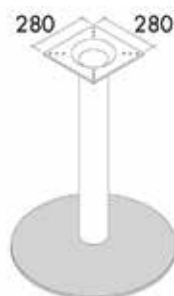

Zuil voor bartafelonderstel

- bodemplaat afzonderlijk te bestellen

Bestelnr.	Afwerking	Hoogte	Hoogte met bodemplaat	Diameter	Besteleenh.
300301	antraciet	625 mm	695 mm	121 mm	1 stuk
300302	antraciet	1032 mm	1102 mm	127 mm	1 stuk