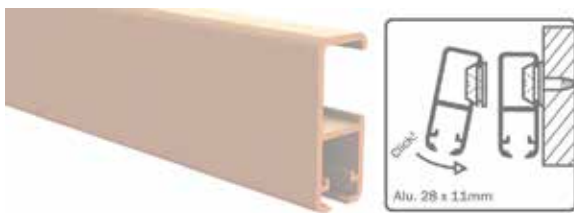

STAS OPHANGSISTEEM "CLIPRAIL PRO"