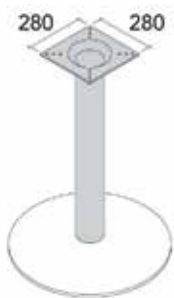

BARTAFELONDERSTEL

BARTAFELONDERSTEL