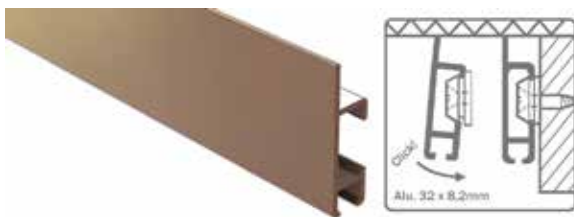

Ophanghaak Smart Spring
- in de hoogte regelbaar

Bestelnr.	Afwerking	Draagkracht met perlon koord	Besteleenh.
021871	metaal	4 kg	1 stuk

Ophanghaak Zipper
- in de hoogte regelbaar
- zelfremmend

Bestelnr.	Afwerking	Draagkracht met perlon koord	Draagkracht met staalkabel	Draagkracht met zwarte staalkabel	Besteleenh.
021882	verchromd	15 kg	20 kg	10 kg	1 stuk

STAS OPHANGSYSTEEM MET "CLIPRAIL MAX"

Cliprail Max
- gebruik 3 bevestigingsclips per meter

(1 stuk = 3000 mm)

Bestelnr.	Afwerking	Lengte	Draagkracht/meter	Besteleenh.
021935	aluminium	3000 mm	25 kg	1 stuk
021934	wit	3000 mm	25 kg	1 stuk

Bevestigingsclip voor Cliprail Max
- gebruik 3 bevestigingsclips per meter

Bestelnr.	Afwerking	-	Besteleenh.
021863	messing	-	1 stuk