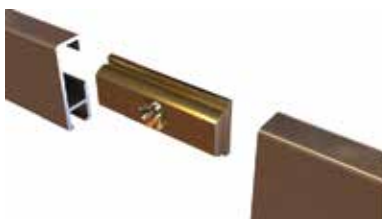

Bevestigingsclip voor Cliprail
- gebruik 3 bevestigingsclips per meter
- afstand tot plafond min. 19 mm

Bestelnr.	Afwerking	-	Besteleenh.
021863	messing	-	1 stuk

Schroef voor bevestigingsclip
- gebruik 3 bevestigingsclips per meter

Bestelnr.	Afwerking	Maat	Besteleenh.
021877	verzinkt	40 x 4 mm	1 stuk