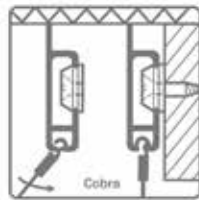

Bestelnr.	Afwerking	Lengte	Besteleenh.
021924	perlon	1000 mm	1 stuk
021925	perlon	1500 mm	1 stuk
021926	perlon	2000 mm	1 stuk
021927	perlon	2500 mm	1 stuk

Staalkabel met Cobra voor Cliprail Max