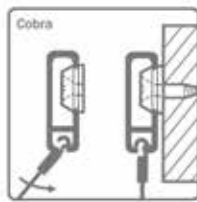

Hoekverbinder voor Cliprail

- voor binnen- en buitenhoeken (90°)

Bestelnr.	Afwerking	-	Besteleenh.
021868	grijs	-	1 stuk
021867	wit	-	1 stuk