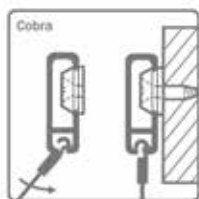

Zwarte staalkabel met Cobra voor Minirail

Bestelnr.	Afwerking	Lengte	Besteleenh.
022818	zwarte staalkabel	2000 mm	1 stuk

Ophanghaak Smart Spring

- in de hoogte regelbaar

Bestelnr.	Afwerking	Draagkracht met perlon koord	Besteleenh.
021871	metaal	4 kg	1 stuk

Ophanghaak Zipper

- in de hoogte regelbaar
- zelfremmend

Bestelnr.	Afwerking	Draagkracht met perlon koord	Draagkracht met staalkabel	Draagkracht met zwarte staalkabel	Besteleenh.
021882	verchroomd	15 kg	20 kg	10 kg	1 stuk