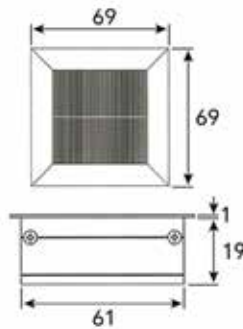

Kabeldoorvoer zonder deksel type NC
- dubbele zwarte borstel afsluiting

Bestelnr.	Afwerking	Lengte x breedte	Inbouwlengthe x inbouwbreedte	Inbouwdiepte	Besteleenh.
013676	zwart	69 x 69 mm	61 x 61 mm	19 mm	1 stuk