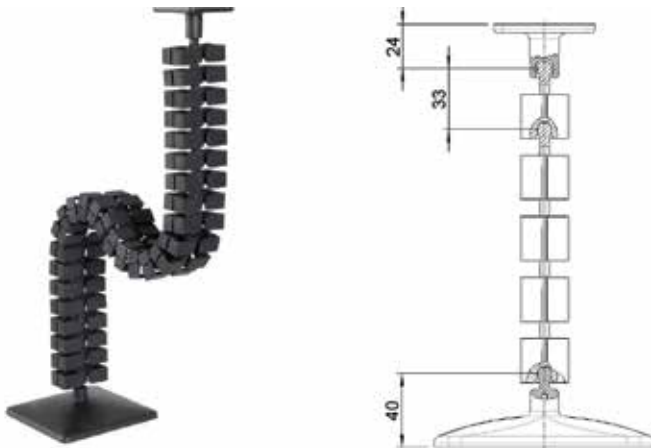

TOEBEHOREN VOOR ELEKTRISCH VERSTELBARE BUREAUONDERSTELLEN

Kabeldoorvoer type Exit G2

- ideaal voor in de hoogte verstelbare bureauonderstellen
- inclusief bevestiging werkblad, voet en bevestigingsschroeven

Bestelnr.	Afwerking	Lengte	Besteleenh.
013363	wit	1250 mm	1 stuk
013365	zilver	1250 mm	1 stuk
013364	zwart	1250 mm	1 stuk