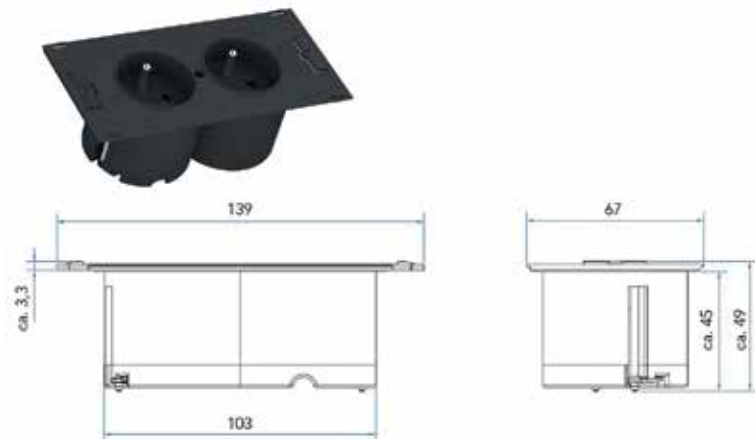

INBOUWSTOPCONTACTEN DUE

Inbouwstopcontact type Due

- stekkerdoos met 2 stopcontacten
- met voedings snoer van 2 meter
- inbouwdiepte: 45 mm
- inclusief montagesjabloon
- verwisselbaar deksel afzonderlijk te bestellen

Bestelnr.	Afwerking	Omschrijving	Inbouw diameter	Besteleenh.
022353	zwart kunststof	2 stopcontacten met pinaarding (FR/B)	2 x 56 mm	1 stuk
022352	zwart kunststof	2 stopcontacten met randaarding (Schuko)	2 x 56 mm	1 stuk