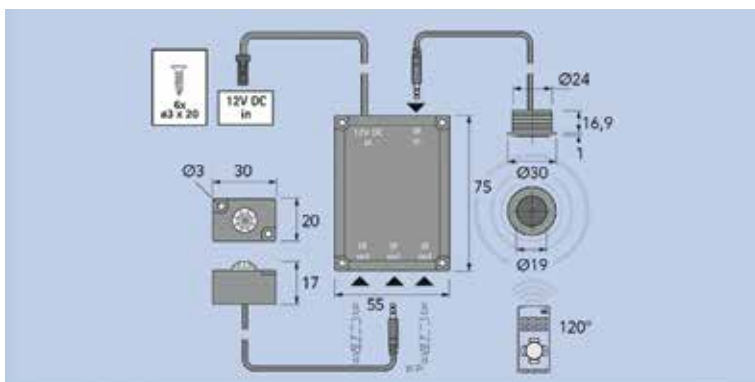

IR REPEATER PLUS

IR REPEATER PLUS

IR repeater Plus

- het IR signaal van de afstandsbediening wordt doorgestuurd naar de toestellen in het meubel (DVD, spelconsole, ...) zonder dat hiervoor de kastdeuren dienen geopend te worden

- set bevat:

- 1 x IR ontvanger met opbouwsteun (A)
- 1 x verdeeldoos met aansluitingen (B) voor max. 3 repeaters
- 1 x repeater (C)
- 1 x voeding (D)
- aansluit- en verbindingssnoeren

- de set bevat 1 repeater (C) en kan uitgebreid worden tot max. 3 repeaters

- de ontvanger (A) kan worden ingebouwd of, met de meegeleverde steun, op de kast geplaatst worden

- IR frequentie: 20-60KHz