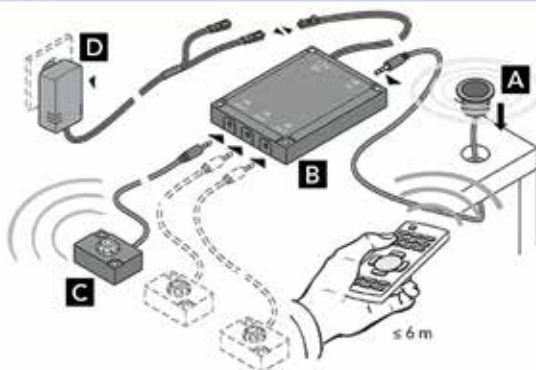

Bestelnr.	Afwerking	Omschrijving	Besteleenh.
041793	aluminium look	IR repeater Plus set (voedingsnoer: 170 cm)	1 stuk
041915	zwart (kunststof)	extra repeater (aansluitsnoer: 180 cm)	1 stuk