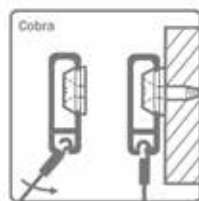

Bestelnr.	Afwerking	Lengte	Besteleenh.
021928	staalkabel	1000 mm	1 stuk
021929	staalkabel	1500 mm	1 stuk
021930	staalkabel	2000 mm	1 stuk
021931	staalkabel	2500 mm	1 stuk

Zwarte staalkabel met Cobra voor Minirail