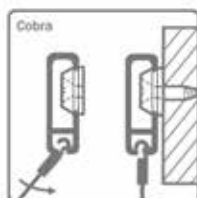

Staalkabel met Cobra voor Minirail

Bestelnr.	Afwerking	Lengte	Besteleenh.
021928	staalkabel	1000 mm	1 stuk
021929	staalkabel	1500 mm	1 stuk
021930	staalkabel	2000 mm	1 stuk
021931	staalkabel	2500 mm	1 stuk