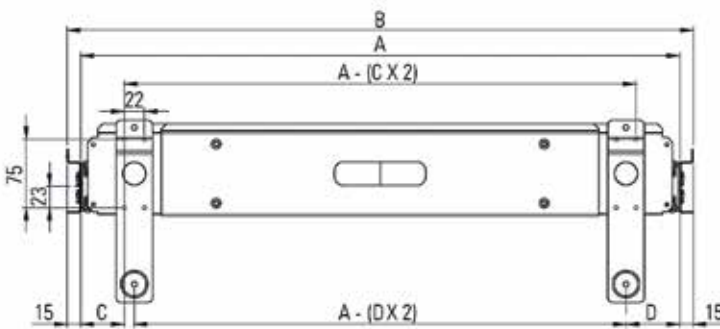

Bestelnr.	Afwerking	A	B	C	D	Draagkracht	Besteleenh.
070258	zwart	400/650 mm	430/680 mm	37 mm	48 mm	40 kg	1 set
070259	zwart	646/976 mm	676/1006 mm	42 mm	53 mm	40 kg	1 set
070260	zwart	906/1186 mm	936/1216 mm	42 mm	53 mm	40 kg	1 set