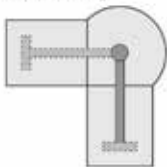

Basisset bureauonderstel type Multilevel

set bestaat uit:

- 2 tafelpoten met sierkap in de hoogte verstelbaar van 593 tot 793 mm
- 1 in lengte verstelbare dwarsbalk
- in de hoogte verstelbaar

- per stuk

Bestelnr.	Afwerking	Dwarsbalk verstelbaar van	Besteleenh.
300309	antraciet	1200 tot 1800 mm	1 stuk

toepassing