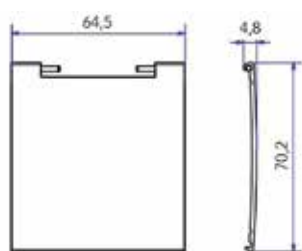

Deksel voor inbouwstopcontact type Kapsa XXS

- per stuk

Bestelnr.	Afwerking	Kleur	Besteleenh.
022417	aluminium	inox look	1 stuk
022601	aluminium	zwart	1 stuk