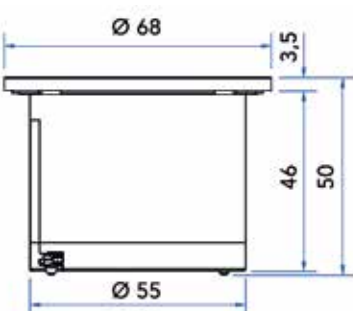

INBOUWSTOPCONTACTEN PIX

Inbouwstopcontact type Pix

- stekkerdoos incl. verwisselbare ringen
- met voedingsnoer van 200 cm
- wit: bij benadering RAL9010
- zwart: bij benadering RAL9005