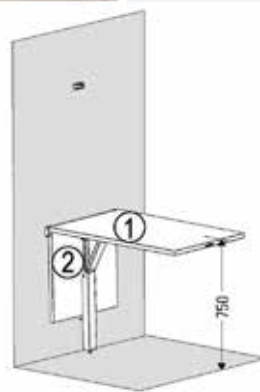

## BARTAFELONDERSTEL

**Zuil voor bartafelonderstel**

- bodemplaat afzonderlijk te bestellen

Bestelnr.	Afwerking	Hoogte	Hoogte met bodemplaat	Diameter	Besteleenh.
300301	antraciet	625 mm	695 mm	121 mm	1 stuk
300302	antraciet	1032 mm	1102 mm	127 mm	1 stuk

**Bodemplaat voor bartafelonderstel**

- zuil afzonderlijk te bestellen

Bestelnr.	Afwerking	Diameter	Hoogte	Besteleenh.
300300	antraciet	650 mm	70 mm	1 stuk

KLAPTAFELS

KLAPTAFELS TOPSWING

**Klaptafel TopSwing**

- ruimtebesparende klaptafel voor muurbevestiging
- de tafel kan met één hand worden ontgrendeld, waarna deze zacht naar beneden glijdt
- voorzien van een kinderbeveiliging

- tafelblad niet inbegrepen

- set bevat:
- tafelpoot
- bevestiging
- schroeven